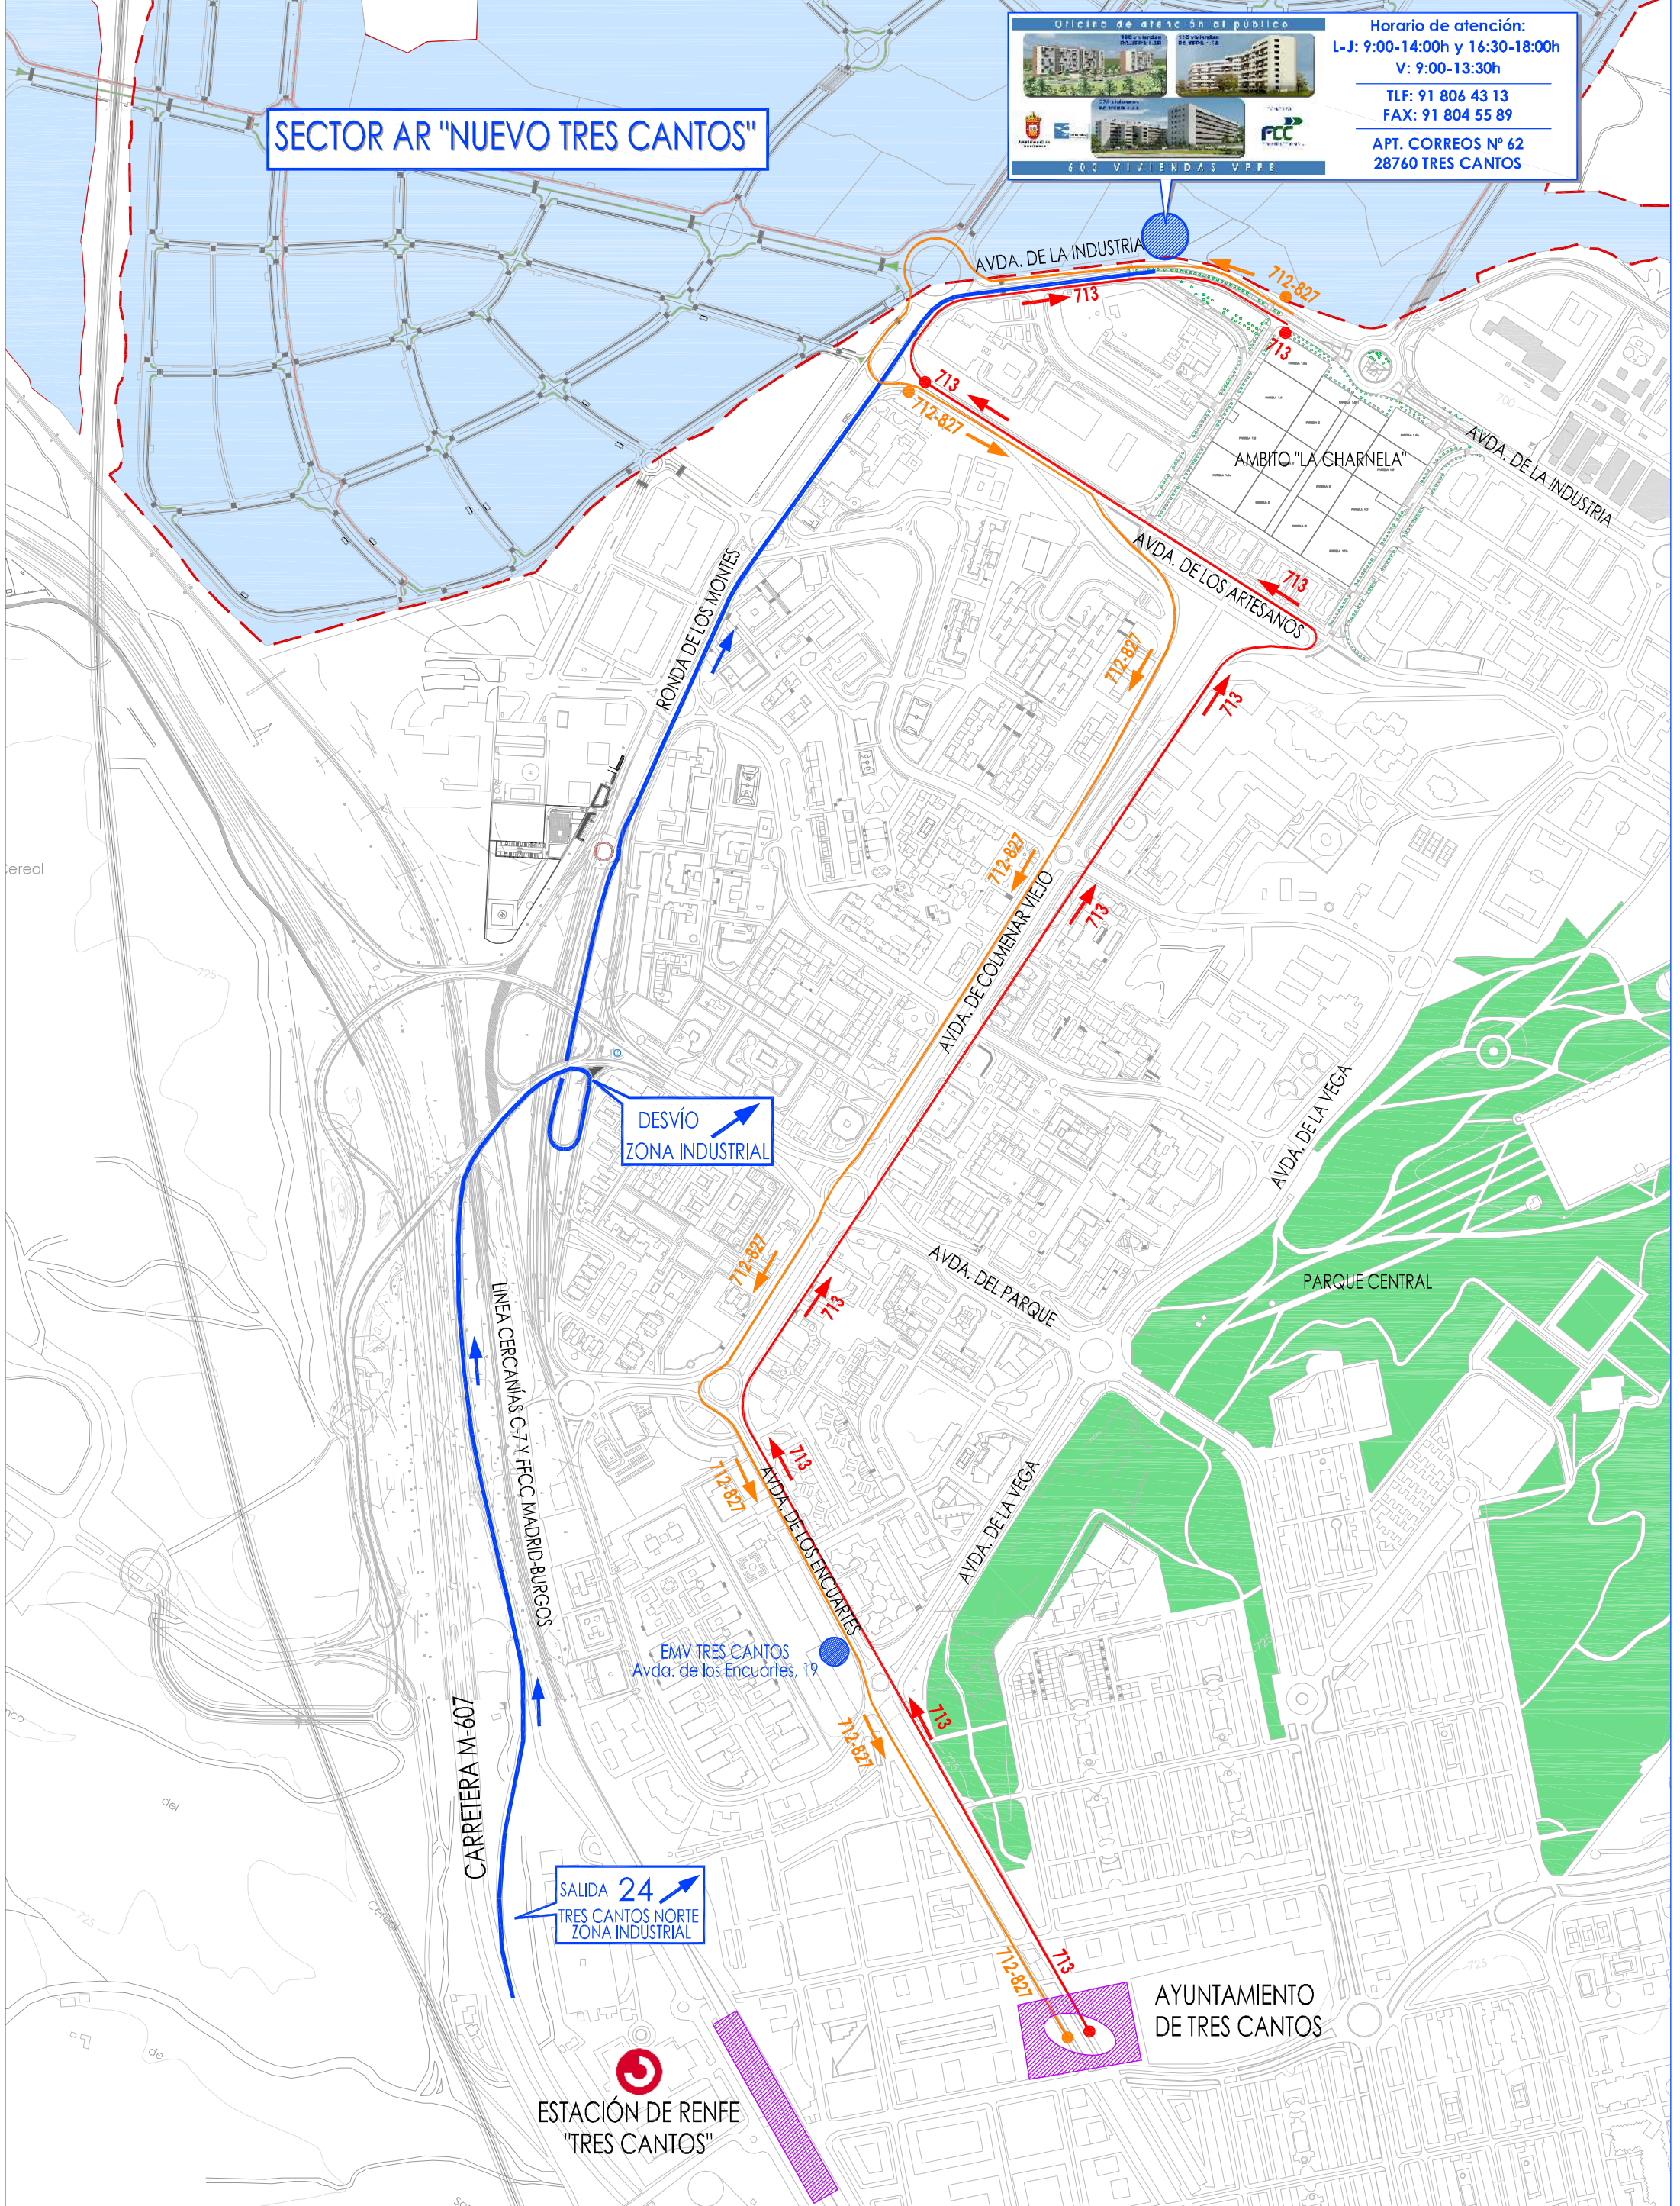

# SECTOR AR "NUEVO TRES CANTOS"

Oficina de atención al público

Horario de atención:  
L-J: 9:00-14:00h y 16:30-18:00h  
V: 9:00-13:30h

TLF: 91 806 43 13  
FAX: 91 804 55 89

APT. CORREOS Nº 62  
28760 TRES CANTOS

600 VIVIENDAS VPPB

**ACCESOS:**  
EN COCHE: **SALIDA 24 - TRES CANTOS NORTE - ZONA INDUSTRIAL**  
EN TREN: **ESTACION "TRES CANTOS". LINEA C-7 MADRID - COLMENAR VIEJO.**  
DESDE ESTACIÓN "TRES CANTOS" A OFICINA DE ATENCIÓN: **AUTOBÚS 713**  
DESDE OFICINA DE ATENCIÓN AL AYUNTAMIENTO DE TRES CANTOS / ESTACIÓN: **AUTOBUSES 712 - 827**